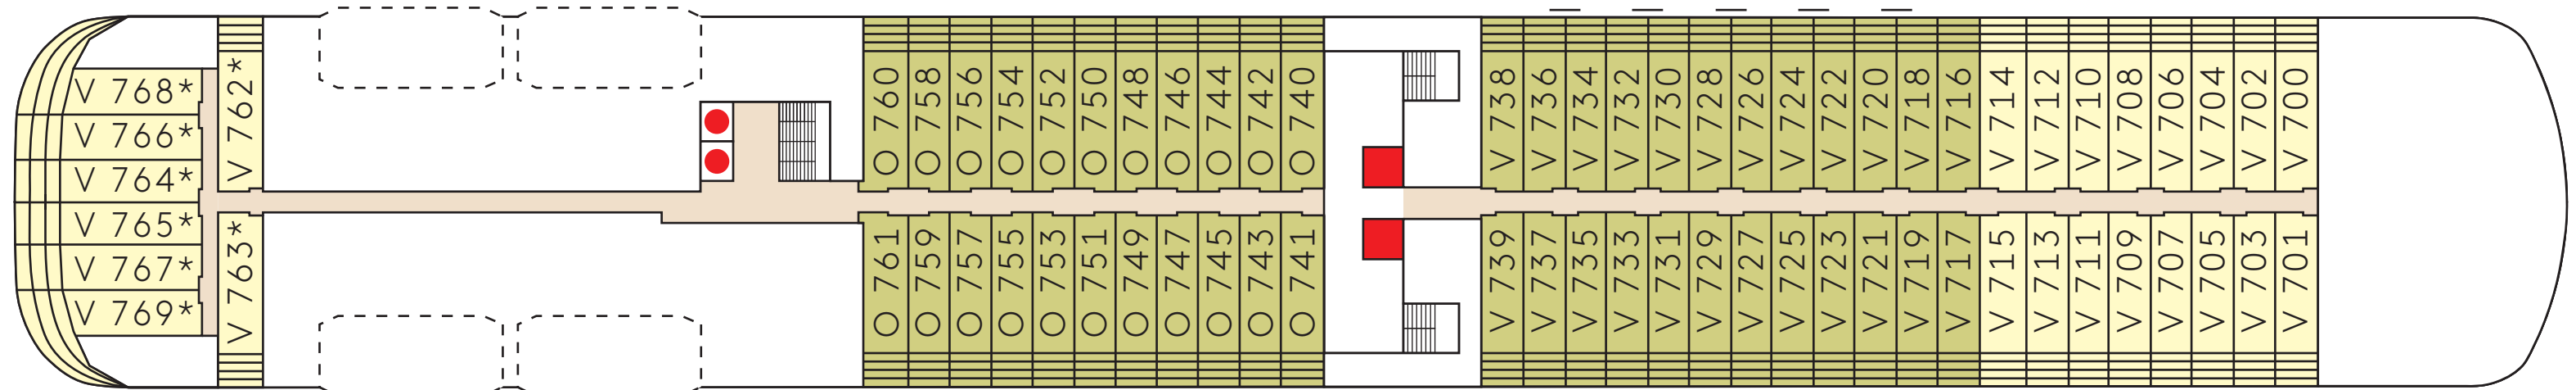

Deck 10

Deck 9

Deck 8

V = Veranda Suite, O = Ocean Suite, -- = Suiten mit Verbindungstür.  
 ♿ = Suiten sind barrierefrei ausgestattet.  
 -- = Familien Appartements mit Verbindungstür.

Deck 7

V = Veranda Suite, O = Ocean Suite, -- = Suiten mit Verbindungstür.  
 \*Bei den Suiten 762-769 unter der Sansibar kann es zu Beeinträchtigungen durch das Entertainment-Programm kommen.

Deck 6

V = Veranda Suite, O = Ocean Suite, -- = Suiten mit Verbindungstür.

Deck 5

V = Veranda Suite, O = Ocean Suite.  
 \*Bei den Suiten 501-513 über dem Club 2 kann es zu Beeinträchtigungen durch das Entertainment-Programm kommen.

Deck 4

Die Tenderstationen befinden sich auf Deck 3.

● Fahrstuhl      ■ Verglaster Fahrstuhl

V = Veranda Suite, O = Ocean Suite      □ Nicht öffentliche Bereiche      ■ Restaurants und Bars      □ Entertainment-Bereiche