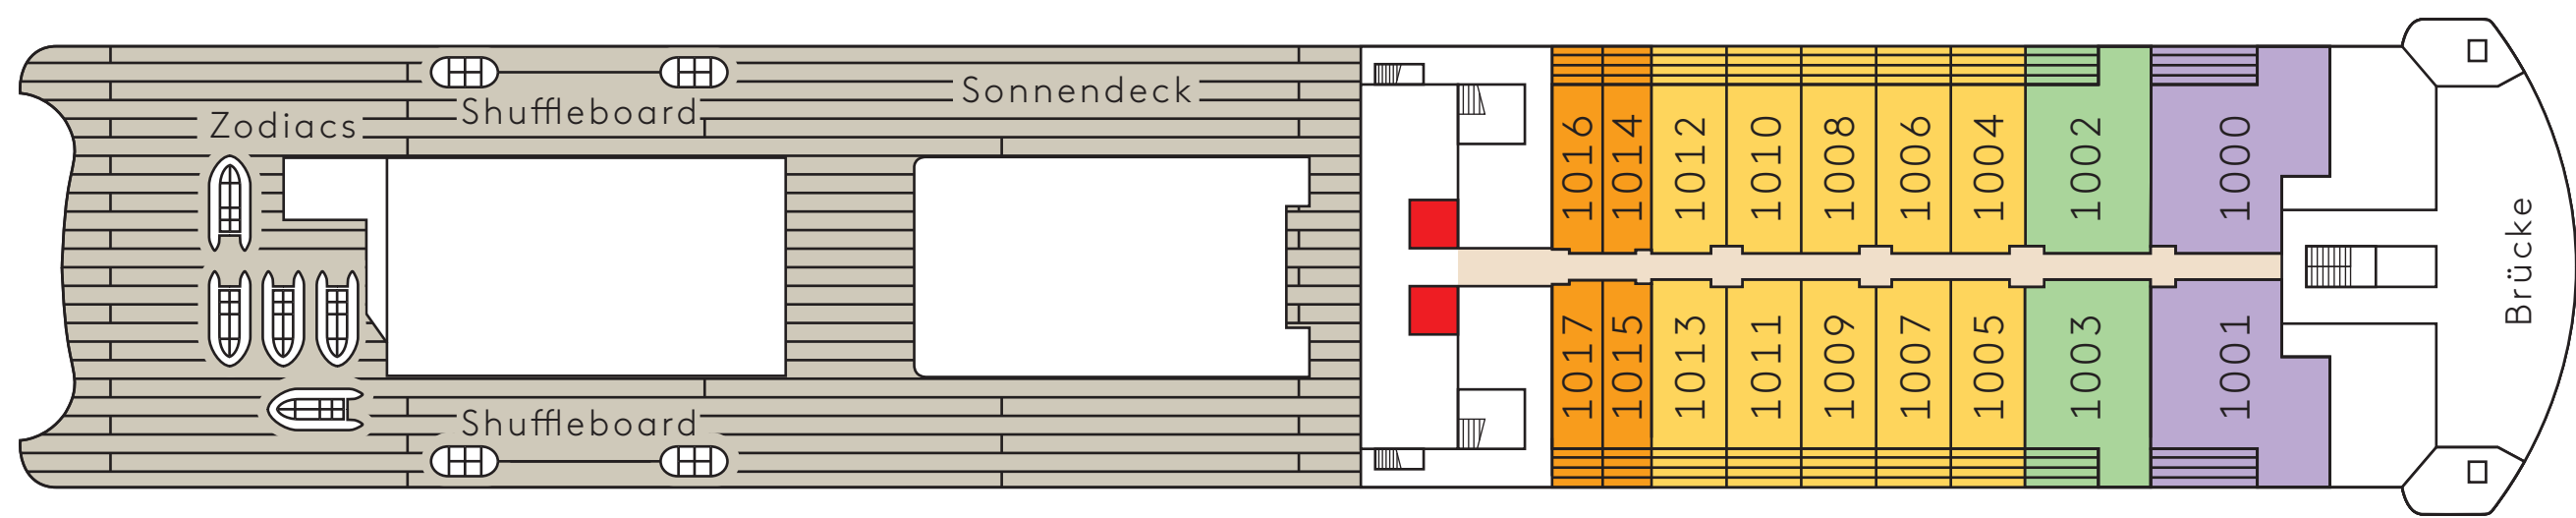

Deck 10

Deck 9

Deck 8

V = Veranda Suite, O = Ocean Suite, -- = Suiten mit Verbindungstür.  
 ♿ = Suiten sind barrierefrei ausgestattet.  
 -- = Familien Appartements mit Verbindungstür.

Deck 7

V = Veranda Suite, O = Ocean Suite, -- = Suiten mit Verbindungstür.  
 \*Bei den Suiten 762-769 unter der Sansibar kann es zu Beeinträchtigungen durch das Entertainment-Programm kommen.

Deck 6

V = Veranda Suite, O = Ocean Suite, -- = Suiten mit Verbindungstür.

Deck 5

V = Veranda Suite, O = Ocean Suite.  
 \*Bei den Suiten 501-513 über dem Club 2 kann es zu Beeinträchtigungen durch das Entertainment-Programm kommen.

Deck 4

Die Tenderstationen befinden sich auf Deck 3.

● Fahrstuhl      ■ Verglaster Fahrstuhl

V = Veranda Suite, O = Ocean Suite      □ Nicht öffentliche Bereiche      ■ Restaurants und Bars      □ Entertainment-Bereiche