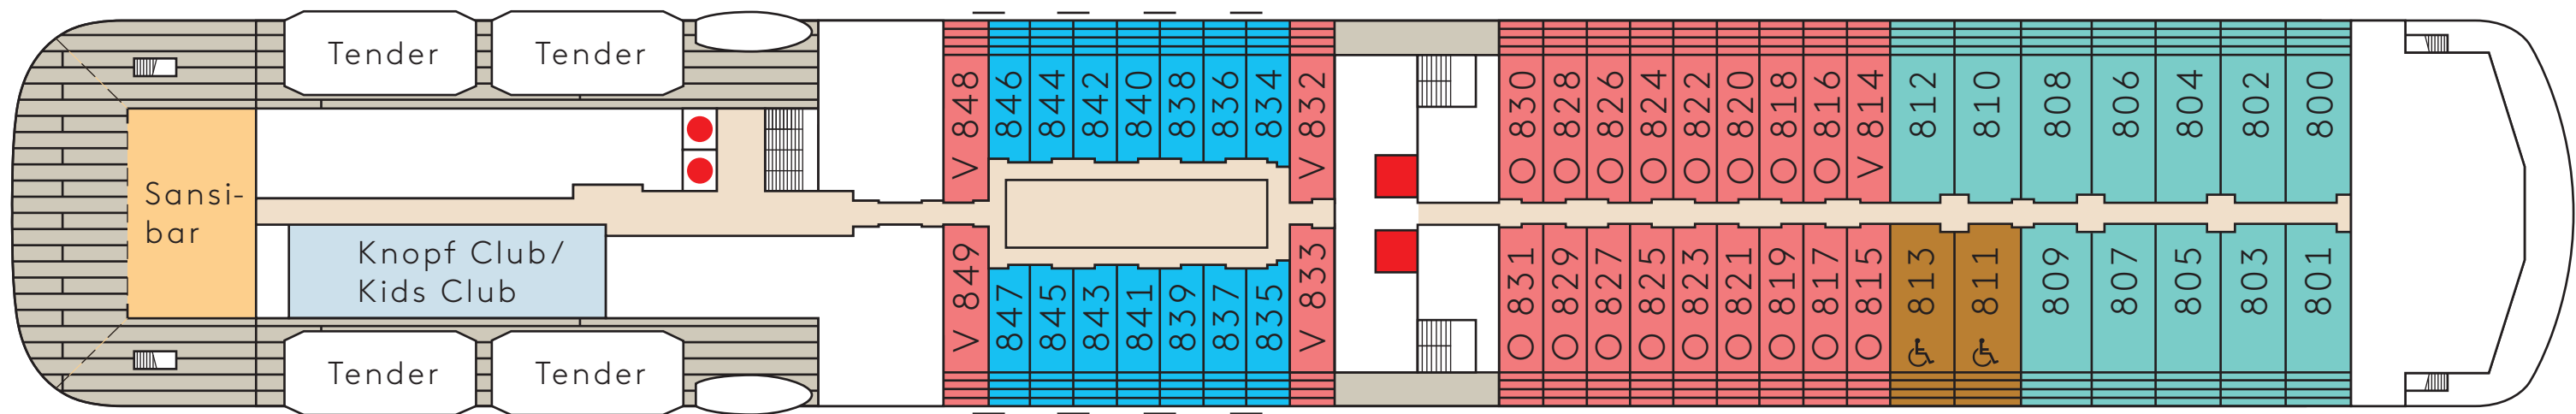

Deck 10

Deck 9

Deck 8

V = Veranda Suite, O = Ocean Suite, -- = Suiten mit Verbindungstür.  
 ♿ = Suiten sind barrierefrei ausgestattet.  
 -- = Familien Appartements mit Verbindungstür.

Deck 7

V = Veranda Suite, O = Ocean Suite, -- = Suiten mit Verbindungstür.  
 \*Bei den Suiten 762-769 unter der Sansibar kann es zu Beeinträchtigungen durch das Entertainment-Programm kommen.

Deck 6

V = Veranda Suite, O = Ocean Suite, -- = Suiten mit Verbindungstür.

Deck 5

V = Veranda Suite, O = Ocean Suite.  
 \*Bei den Suiten 501-513 über dem Club 2 kann es zu Beeinträchtigungen durch das Entertainment-Programm kommen.

Deck 4

Die Tenderstationen befinden sich auf Deck 3.

● Fahrstuhl      ■ Verglaster Fahrstuhl

V = Veranda Suite, O = Ocean Suite      □ Nicht öffentliche Bereiche      ■ Restaurants und Bars      □ Entertainment-Bereiche