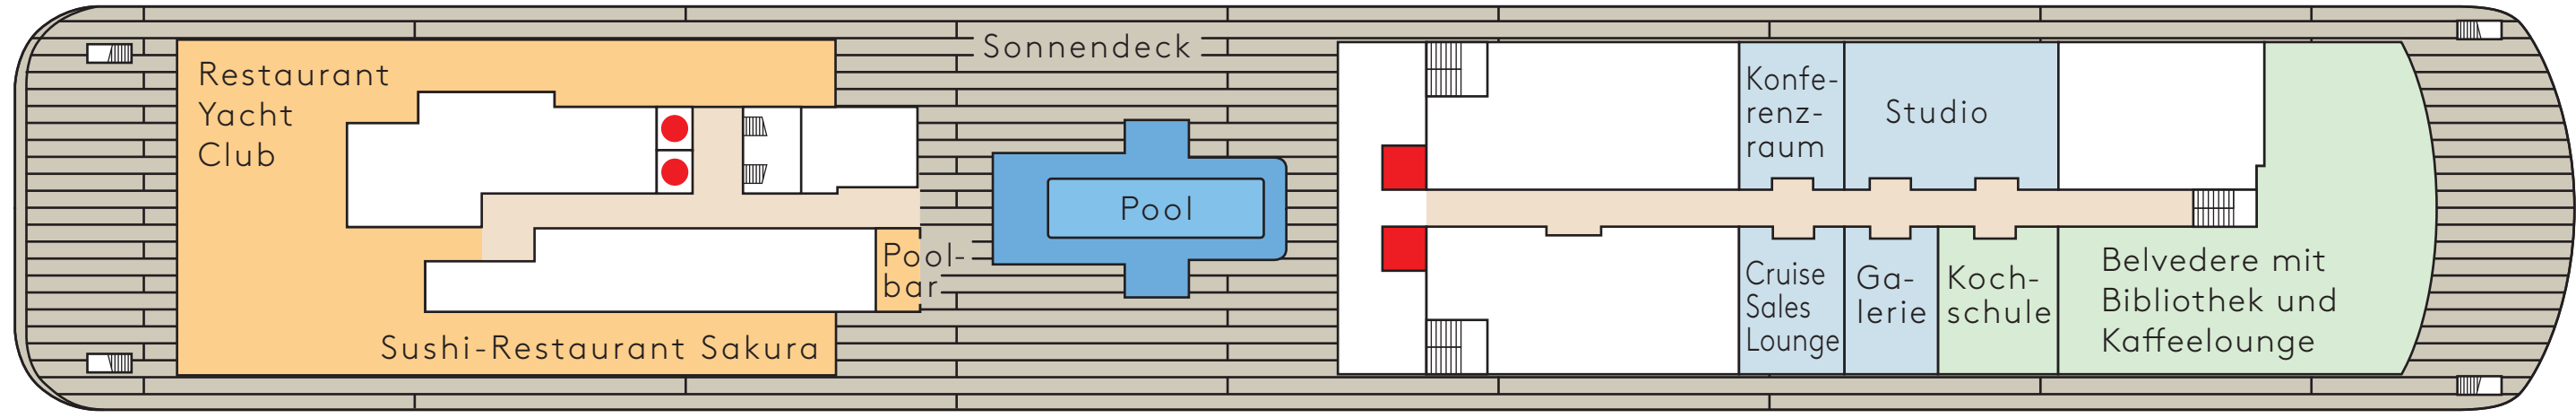

Deck 10

Deck 9

Deck 8

V = Veranda Suite, O = Ocean Suite, -- = Suiten mit Verbindungstür.  
 ♿ = Suiten sind barrierefrei ausgestattet.  
 -- = Familien Appartements mit Verbindungstür.

Deck 7

V = Veranda Suite, O = Ocean Suite, -- = Suiten mit Verbindungstür.  
 \*Bei den Suiten 762-769 unter der Sansibar kann es zu Beeinträchtigungen durch das Entertainment-Programm kommen.

Deck 6

V = Veranda Suite, O = Ocean Suite, -- = Suiten mit Verbindungstür.

Deck 5

V = Veranda Suite, O = Ocean Suite.  
 \*Bei den Suiten 501-513 über dem Club 2 kann es zu Beeinträchtigungen durch das Entertainment-Programm kommen.

Deck 4

Die Tenderstationen befinden sich auf Deck 3.

● Fahrstuhl      ■ Verglaster Fahrstuhl

V = Veranda Suite, O = Ocean Suite      □ Nicht öffentliche Bereiche      ■ Restaurants und Bars      □ Entertainment-Bereiche