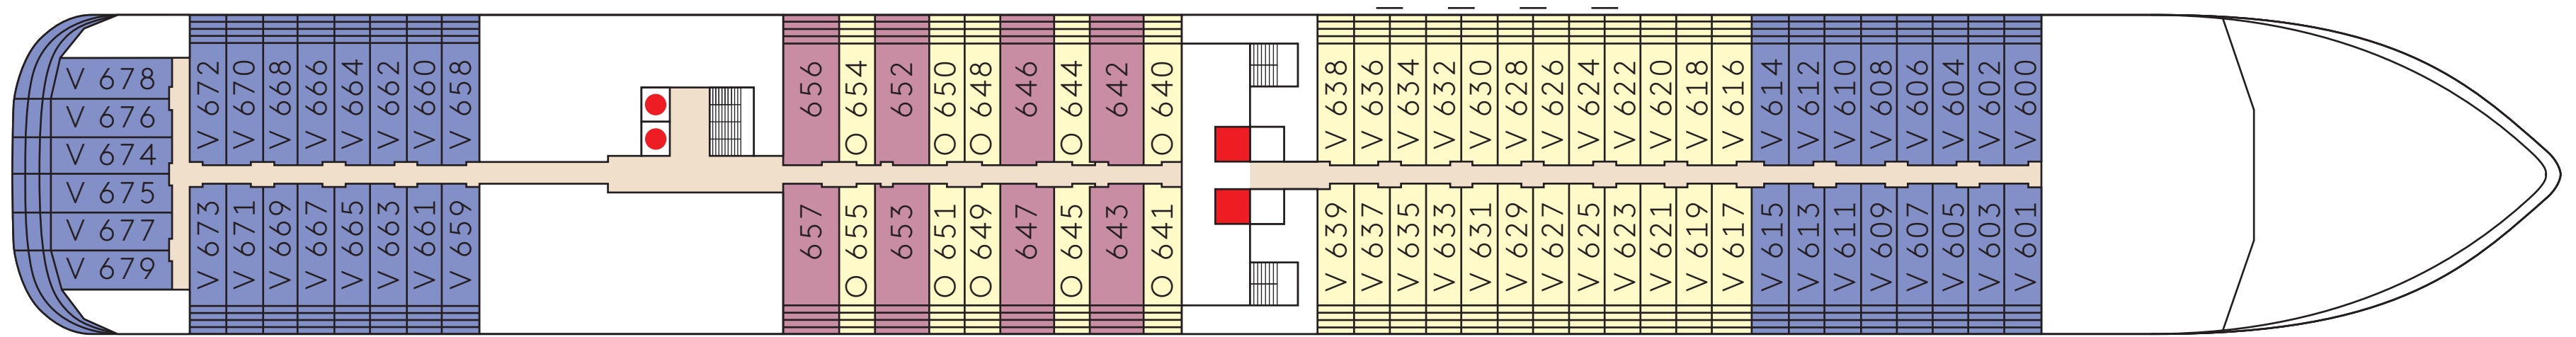

Deck 10

Deck 9

Deck 8

V = Veranda Suite, O = Ocean Suite, -- = Suiten mit Verbindungstür.  
 ♿ = Suiten sind barrierefrei ausgestattet.  
 -- = Familien Appartements mit Verbindungstür.

Deck 7

V = Veranda Suite, O = Ocean Suite, -- = Suiten mit Verbindungstür.  
 \*Bei den Suiten 762-769 unter der Sansibar kann es zu Beeinträchtigungen durch das Entertainment-Programm kommen.

Deck 6

V = Veranda Suite, O = Ocean Suite, -- = Suiten mit Verbindungstür.

Deck 5

V = Veranda Suite, O = Ocean Suite.  
 \*Bei den Suiten 501-513 über dem Club 2 kann es zu Beeinträchtigungen durch das Entertainment-Programm kommen.

Deck 4

Die Tenderstationen befinden sich auf Deck 3.

● Fahrstuhl      ■ Verglaster Fahrstuhl

V = Veranda Suite, O = Ocean Suite      □ Nicht öffentliche Bereiche      ■ Restaurants und Bars      □ Entertainment-Bereiche